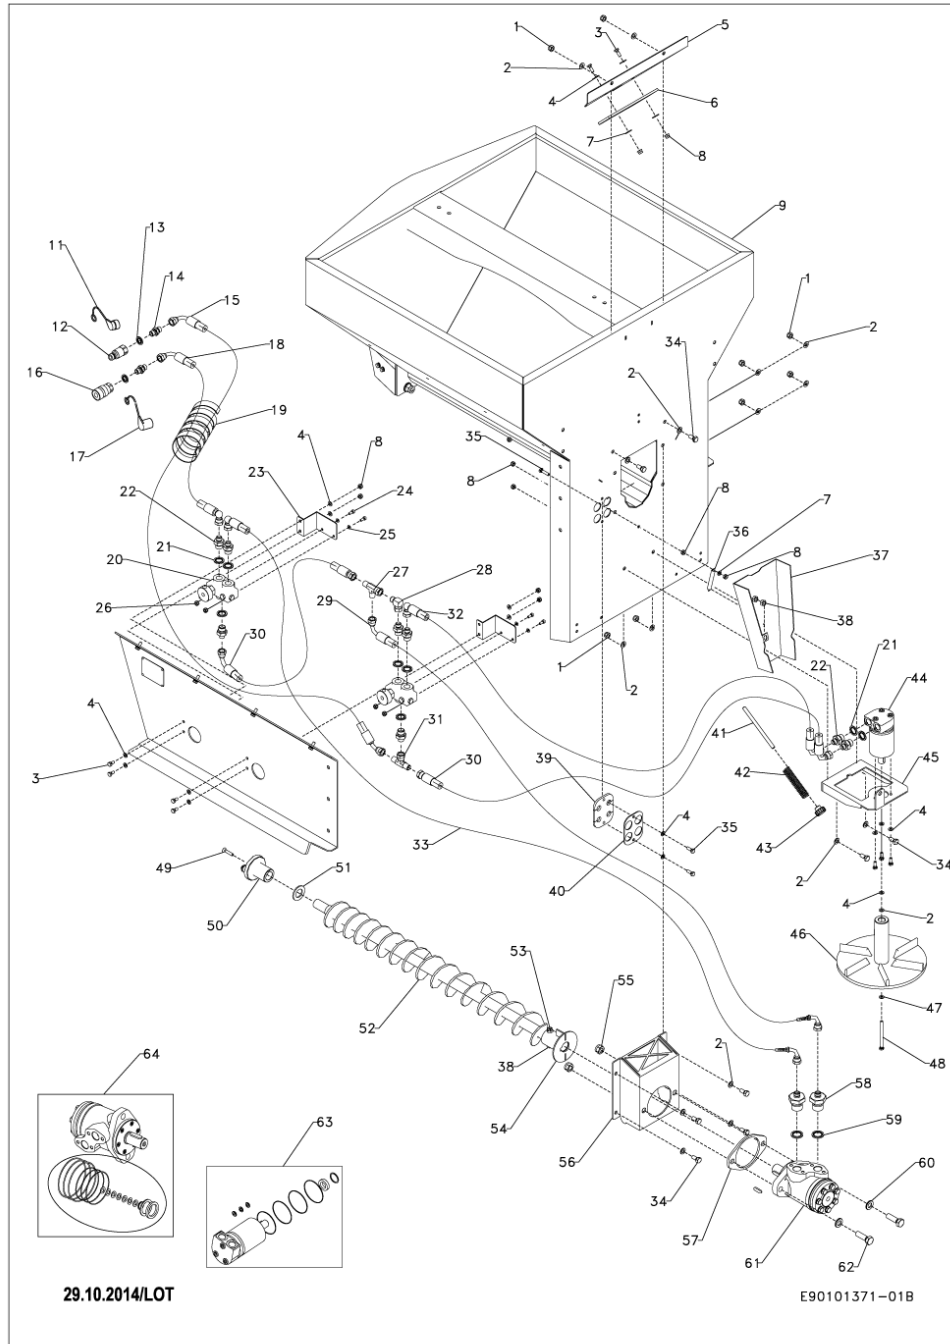

PARTS LIST

2016.01.20

TABLE OF CONTENTS

Salt- og grusspreder 2150 - Fødesnegl og Hydraulik (Type SG3).....	1
Salt- og Grusspreder 2150 - Net og Tilbageholder (Type SG3).....	5
Salt- og Grusspreder 2150 - Omrører (Type SG3).....	7
Salt- og Grusspreder 2150 - Tankstativ og Krogkit (Type SG3).....	9
Salt- og Grusspreder 2150 - Elkontrol, Hydraulik og Pressening.....	11