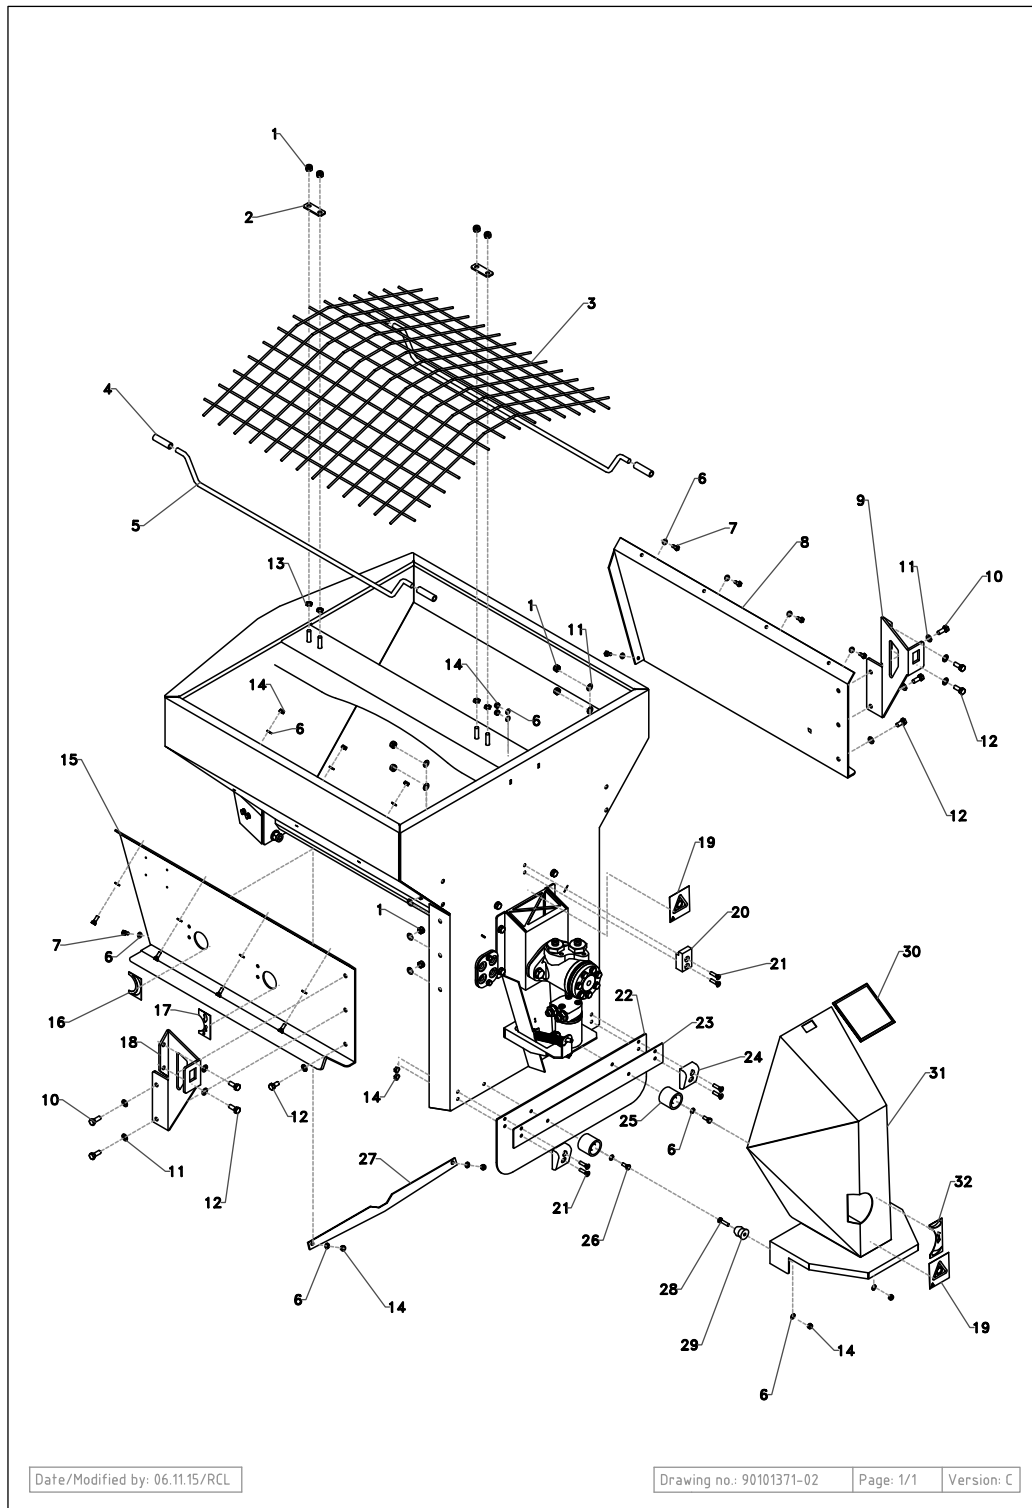

Pos.	Vare-nr	Antal	Beskrivelse	Notes
1	E03804020	10	Låsemøtrik A2 8 Mm	
2	E09806640	1	Beslag Gummibøsning	
3	E60100407	1	Trådnet	
4	E04700040	1		
5	E09706060	1	Støtte Til Trådnet	
6	E03905010	10	Facetskive A2 6 Mm	
7	E03102150	10	Stålsætskrue A2 6 - 18 Mm	
8	E60100372	1	Holder Højre	
9	E60100392	1	Beslag Holder H	
10	E03102130	10	Stålsætskrue A2 8 - 22 Mm	
11	E03905020	10	Facetskive A2 8 Mm	
12	E03102130	10	Stålsætskrue A2 8 - 22 Mm	
13	E03802020	10	Møtrik A2 8 Mm	
14	E03804010	10	Låsemøtrik A2 6 Mm	
15	E60100362	1	Holder Venstre	
16	E03001530	1	Klistermærke	
17	E03001520	1	Klistermærke	
18	E60100382	1	Beslag Holder V	
19	E03001160	1	Klistermærke	
20	E09701570	1	Ophæng	
21	E03401140	10	Unbracoskrue A2 6 - 30	
22	E09700300	1	Gummiskærm	
23	E09806830	1	Pynteliste	
24	E09701580	1	Skinne	
25	E02701190	1	Dørholder Hun	
26	E03102150	10	Stålsætskrue A2 6 - 18 Mm	
27	E60001462	1	Tværstøtte	
28	E03202010	10	STÅLBOLT A2 6 - 35	
29	E02701200	1	Dørholder Han	
30	E03001540	1	Klistermærke	
31	E60204482	1	Bagende Komplet	
32	E03001510	1	Klistermærke