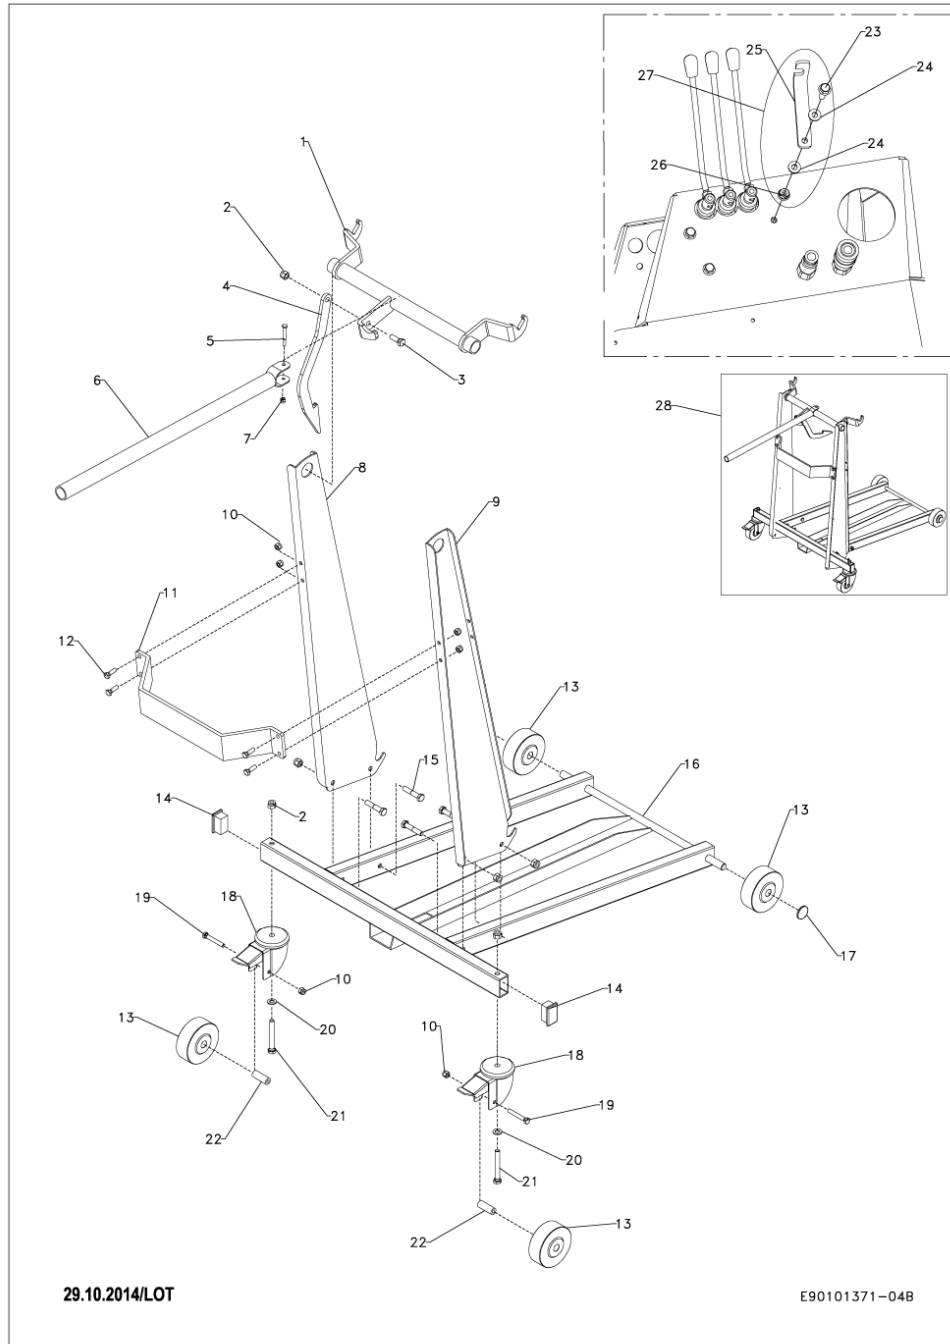

Pos.	Vare-nr	Antal	Beskrivelse	Notes
1	E60203975	1	Tankbærer	
2	E03803070	10	Låsemøtrik Fzb 10 Mm 8.8	
3	E03100220	10	Stålsætskrue Fzb 10 - 30 Mm	
4	E60100235	1	Krog Til Tankstativ	
5	E03200090	10	Stålbolt Fzb 6 - 50 Mm	
6	E60203985	1	Håndtag Tankstativ	
7	E03803040	10	Låsemøtrik Fzb 6 Mm	
8	E60100175	1	Sideplade	
9	E60100185	1	Sideplade	
10	E03803060	10	Låsemøtrik Fzb 8 Mm	
11	E60100475	1	Tværstykke	
12	E03100150	10	Stålsætskrue Fzb 8 - 25 Mm	
13	E01100360	1	Hjul	
14	E02701170	1	Dubsko 50/30/3	
15	E03200210	10	Stålbolt Fzb 10 - 45 Mm	
16	E60001825	1		
17	E01906060	1	Låseskive Ø16 Mm	
18	E01100240	1	Drejehjulsgaffel Ø100	
19	E03200400	10	Stålbolt Fzb 8 - 55 Mm	
20	E03900050	10	Facetskive 10 Mm	
21	E03200270	10	Stålbolt Fzb 10 - 80 Mm	
22	E20012270	1	Hjulbøsning	
23	E03702120	10	Skruer 6-Kt.Fzb 8X30 Mm	
24	E03906010	10	Tallerkenfjeder 18 - 8.2 - 0.7 Mm	
25	E60100128	1	Krog	
26	E03809050	10	Flangemøtrik Fzb 8 Mm	
27	E90501691	1	Krog Kit	
28	E90501551	1	Tankstativ Salt/Grus