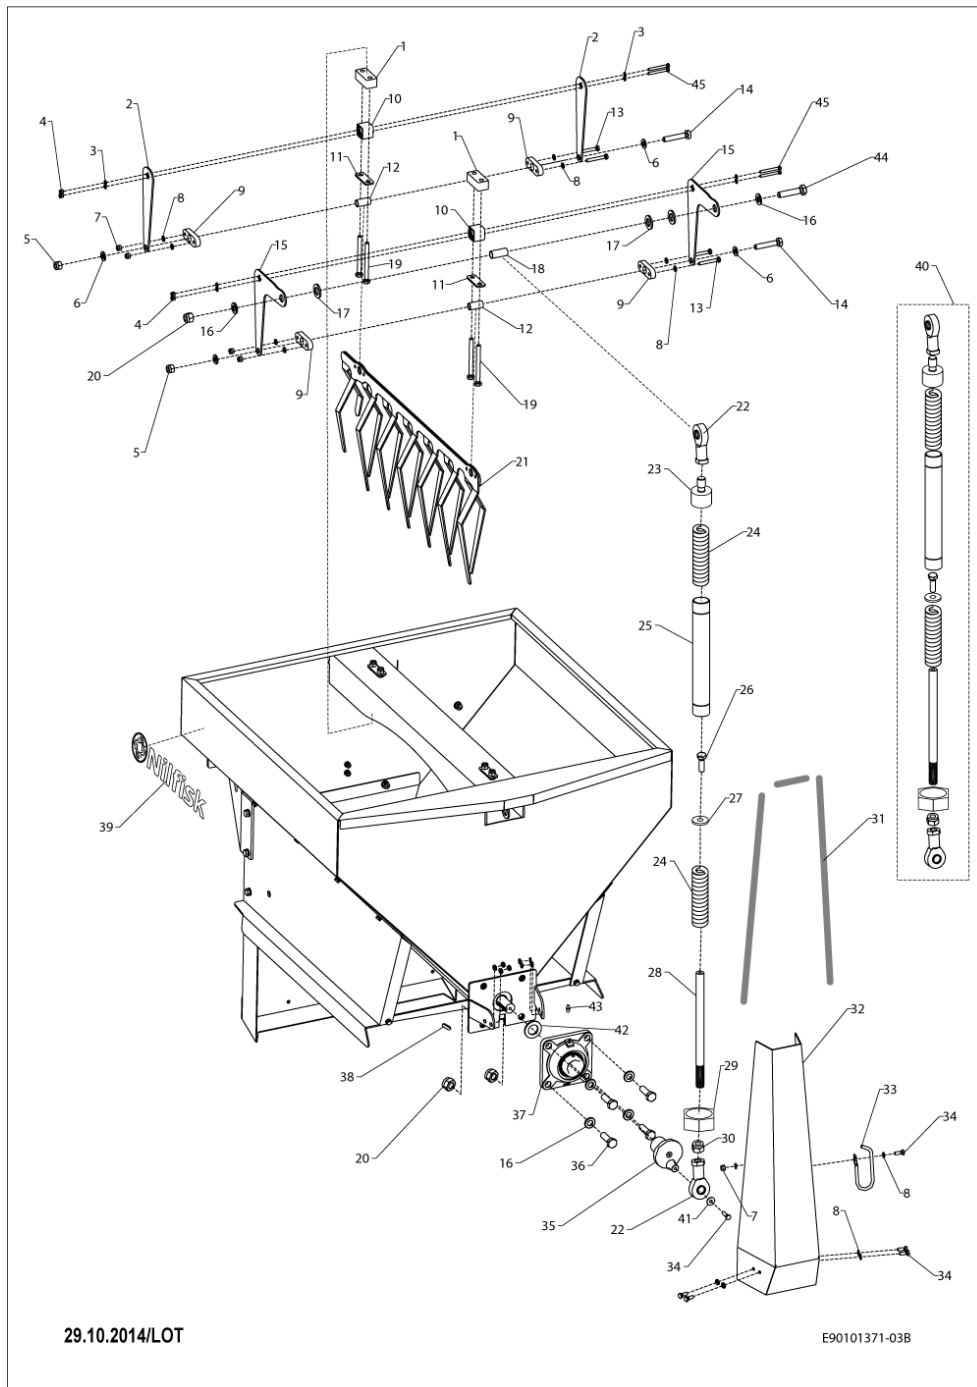

Pos.	Vare-nr	Antal	Beskrivelse	Notes
1	E09900650	1	Underlægger	
2	E09806660	1	Vinkelarm Bag	
3	E03901010	10	Spændeskive Fzb 3 Mm	
4	E03804050	10	Låsemøtrik A2 5 Mm	
5	E03804030	10	Låsemøtrik A2 10 Mm	
6	E03905090	10	Skændskive A2 10 Mm	
7	E03804010	10	Låsemøtrik A2 6 Mm	
8	E03905010	10	Facetskive A2 6 Mm	
9	E09701610	1	Nylon Ophæng	
10	E02701210	1	Gummiophæng	
11	E09806640	1	Beslag Gummibøsning	
12	E09900670	1	Indlægsrør	
13	E03102120	10	Stålsætskrue A2 6 - 40 Mm	
14	E03102190	10	Stålsætskrue A2 10 - 55 Mm	
15	E09806650	1	Vinkelarm	
16	E03905110	10	Spændeskive A2 12 Mm	
17	E03905080	10	Spændeskive A2 16 Mm	
18	E09900700	1	Aksel For Ledhoved	
19	E03102210	10	Stålsætskrue A2 8 - 70 Mm	
20	E03804040	10	Låsemøtrik A2 12 Mm	
21	E40200580	1	Tandsæt	
22	E01701510	1	Ledleje	
23	E09900830	1	Ende Med Gevindtap	
24	E02201180	1	Fjeder Ø32/16 X 127 Mm	
25	E09900850	1	Rør Til Kobling	
26	E03102140	10	Stålsætskrue A2 8 - 20 Mm	
27	E09807440	1	Mellemskive	
28	E09900860	1	Stødstang	
29	E09900840	1	Ende M/Hul	
30	E03804060	10	Møtrik 16 Mm	
31	E01201010	1	EDGING BEADING	
32	E60100442	1	Skjold	
33	E60200538	1	Kabelbøjle	
34	E03102020	10	Stålsætskrue A2 6 - 16 Mm	
35	E09900660	1	Krumtap	
36	E03102060	10	Stålsætskrue A2 12 - 40 Mm	
37	E01701060	1	Lejehus	
38	E02300020	1	Pasfeder 6 - 6 - 40 Mm	
39	E50000157	1	KLISTERMÆRKE NILFISK	
40	E90501601	1	Omrørerkobling	
41	E03902050	10	Skærmskive A2 6 Mm 6.4/18X1.6	
42	E03905070	10	Spændeskive A2 22 Mm	
43	E02400020	1	Smørenippel M6	
44	E03102200	10	Stålsætskrue A2 12 - 55 Mm	
45	E03102100	10	Stålsætskrue A2 5 - 45 Mm