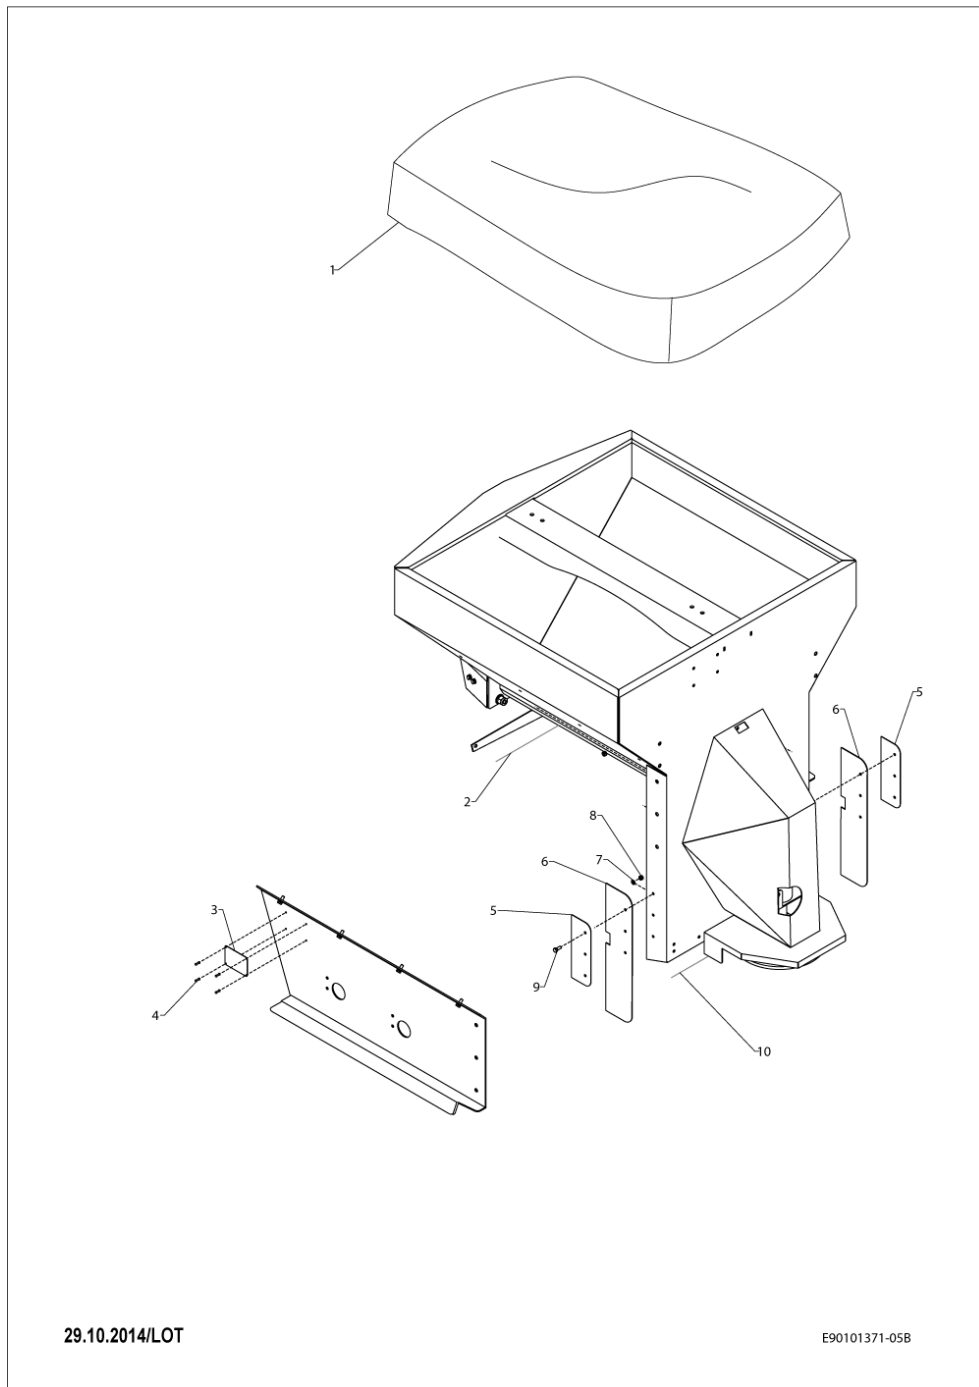

Pos.	Vare-nr	Antal	Beskrivelse	Notes
1	E09709590	1	Dækpressening	
2	E01201051	1	Edging Beading	
3	E03000010	1	Typeskilt	
4	E02000020	10	Popnitte 3.0 - 8.0 Mm	
5	E50000480	2	HOLDER 60X200	
6	E50000479	2	GUMMIAFSKÆRMNING 80X300	
7	E03905010	10	Facetskive A2 6 Mm	
8	E03804010	10	Låsemøtrik A2 6 Mm	
9	E03102150	10	Stålsætskrue A2 6 - 18 Mm	
10	E01201010	1	EDGING BEADING